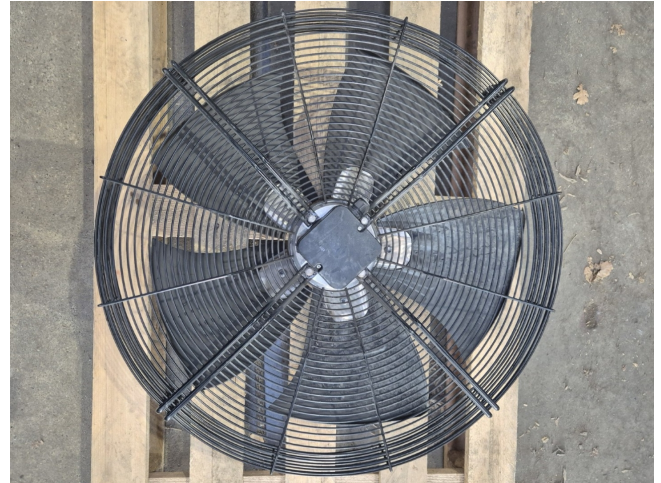

EBM-papst A8D630-AN07-05

Specifications

Merk	EBM-papst
Type	A8D630-AN07-05
Diameter Ø (mm)	630
Vermogen (kW)	0,15
Snelheid (tpm)	450
Size & Weight	770x770x210 mm (LxWxH)
Stock	1

Description

Used EBM-papst A8D630-AN07-05

Gebruikte EBM-Papst A8D630-AN07-05 ventilator met de volgende specificaties: 50 Hz - 145/60 W - 450/275 RPM & 60 Hz - 200/80 W - 470/285 RPM - diameter 630 mm.